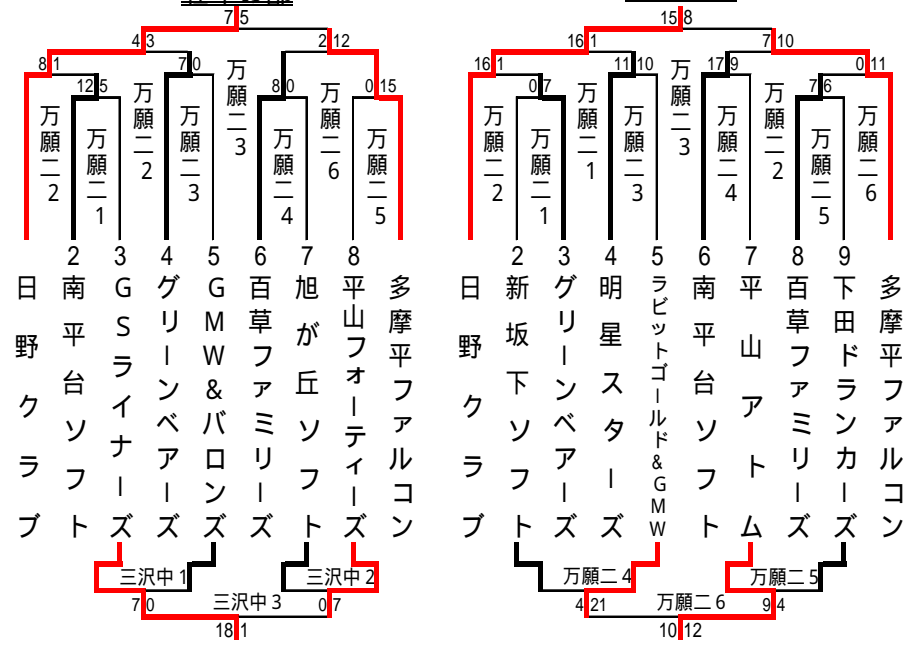

11/25 最終結果

第6回 平成19年度 秋季大会

11/11 雨天グランド不良の為
変更しました。 No.2

* 男子ス-パ-リーグ 女子リ-グ 組合表 *

* 大会1日目 (9月2日) (日) *				会場 万願寺第二グランド			
試合順	チ-ム名	勝点	得点	得点	勝点	チ-ム名	
第一試合	カーシナルス	0	4	12	3	百草ファミリ-	
第二試合	日野クラブ	3	6	1	0	百草ファミリ-	
第三試合	カーシナルス	3	11	8	0	グリーンベア-	
第四試合	日野クラブ	3	19	0	0	ファミリ-ス	
第五試合	日野自動車	3	4	1	0	グリーンベア-	
第六試合	日野自動車	0	1	5	3	ファミリ-ス	

* 大会2日目 (9月9日) (日) *				会場 万願寺第二グランド			
試合順	チ-ム名	勝点	得点	得点	勝点	チ-ム名	
第一試合	カーシナルス	0	0	25	3	日野クラブ	
第二試合	日野自動車	0	0	6	3	日野クラブ	
第三試合	カーシナルス	0	6	18	3	ファミリ-ス	
第四試合	日野自動車	0	3	7	3	百草ファミリ-	
第五試合	ファミリ-ス	0	0	9	3	グリーンベア-	
第六試合	グリーンベア-	3	6	5	0	百草ファミリ-	

* 大会3日目 (9月16日) (日) *				会場 万願寺第二グランド			
試合順	チ-ム名	勝点	得点	得点	勝点	チ-ム名	
第一試合	ファミリ-ス	0	3	5	3	百草ファミリ-	
第二試合	日野クラブ	0	4	16	3	グリーンベア-	
第三試合	カーシナルス	0	6	16	3	日野自動車	

* 大会6日目 (10月7日) (日) *				会場 万願寺第二グランド			
試合順	チ-ム名	勝点	得点	得点	勝点	チ-ム名	
第四試合	三沢ソフト	0	2	7	3	リトルウィング	
第五試合	三沢ソフト	3	11	4	0	リトルウィング	

* 男子ス-パ-リーグ *							
順位	チ-ム名	勝	負	分	先占数		
優勝	日野クラブ	12	4	1	-	17	
準優勝	百草ファミリ-ス	9	3	2	-	22	
3位	グリーンベア-	9	3	2	-	24	
4位	日野自動車	6	2	3	-	25	
5位	ファミリ-ス	6	2	3	-	40	
6位	カーシナルス	3	1	4	-	79	

* 女子リ-グ *							
順位	チ-ム名	勝	負	分	先占数		
優勝	三沢ソフト	3	1	1	-	11	
準優勝	リトルウィング	3	1	1	-	13	

1. 試合時間
  第一試合 8:00~ 9:10
  第二試合 9:25~ 10:35
  第三試合 10:50~ 12:00
  第四試合 12:15~ 13:25
  第五試合 13:40~ 14:50
  第六試合 15:05~ 16:15

2. 会場
  09/02 万願2, 三沢中
  09/09 万願2, 日二中
  09/16 万願2
  09/23 京王A・B
  09/30 雨天中止
  10/07 万願2
  10/14 万願2
  10/21 万願2
  10/28 万願2
  11/04 万願2
  11/11 雨天中止
  11/18 万願2
  11/25 万願2, 三沢中

の数字は週を、万願2-1は
会場 試合順を表します。
万願2.....万願寺第2グランド
三沢中.....三沢中学校
日二中.....日野第二中学校
京王A・B.....京王グランド

優勝日野クラブ **壮年の部** 準優勝多摩平ファルコン
優勝日野クラブ **実年の部** 準優勝多摩平ファルコン