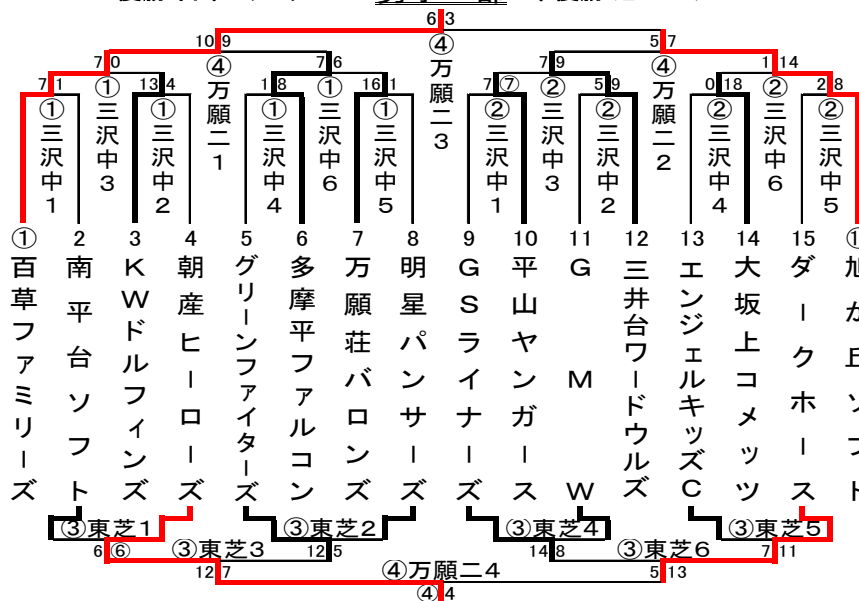

優勝 百草ファミリーズ 男子一部 準優勝 旭が丘ソフト