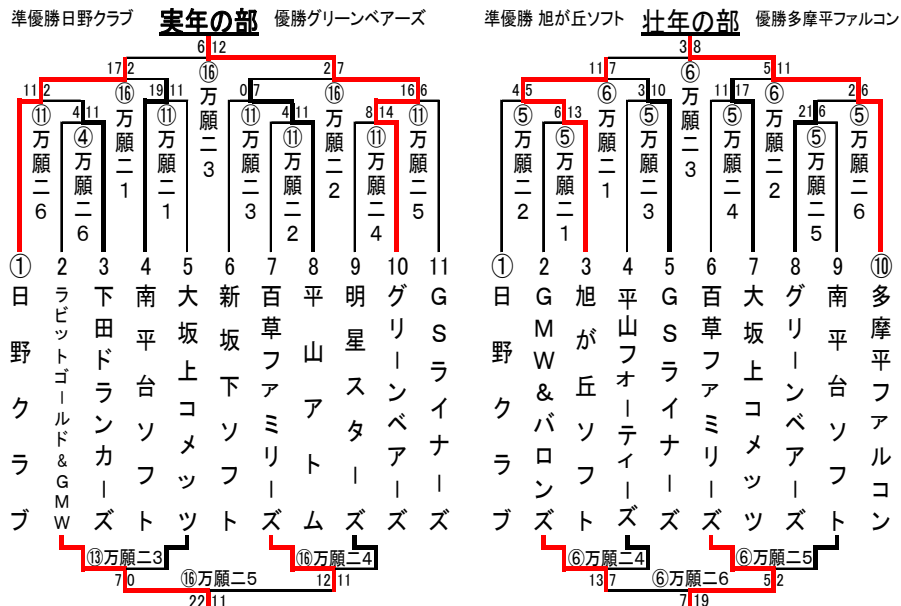

第25回 平成20年度 春季大会

1. 試合時間

- 第一試合 8:30~ 9:40
- 第二試合 9:55~11:05
- 第三試合 11:20~12:30
- 第四試合 12:45~13:55
- 第五試合 14:10~15:20
- 第六試合 15:35~16:45

2. 会場

- ① 3/30 万願二、三沢中
- ② 4/06 第四中、三沢中
- ③ 4/13 万願二、東芝
- ④ 4/20 万願二、東芝
- ⑤ 4/27 万願二
- ⑥ 5/04 万願二
- ⑦ 5/11 雨天中止
- ⑧ 5/18 万願二
- ⑨ 5/25 雨天中止
- ⑩ 6/01 万願二
- ⑪ 6/08 万願二
- ⑫ 6/15 万願二
- ⑬ 6/22 万願二
- ⑭ 6/29 雨天中止
- ⑮ 8/24 雨天中止
- ⑯ 8/31 万願二

①の数字は週を、万願二-1は会場・試合順を表します。
万願二……万願寺第2グラウンド
三沢中……三沢中学校
四 中 ……第四中学校
東 芝 ……東芝日野グラウンド

「男子スーパーリーグ・女子リーグ」組合表

大会一日目(3月30日)(日)				会場 万願寺第二グラウンド			
試合準	チーム名	勝点	得点	得点	勝点	チーム名	
第一試合	日野クラブ	0	5	9	3	上田ソフト	
第二試合	日野自動車	3	7	5	0	上田ソフト	
第三試合	日野クラブ	1	0	0	1	カージナルス	
第四試合	日野自動車	3	9	3	0	ファミリーズ	
第五試合	グリーンベアーズ	0	5	9	3	カージナルス	
第六試合	グリーンベアーズ	3	5	2	0	ファミリーズ	

大会二日目(4月6日)(日)				会場 第四中学校グラウンド			
試合準	チーム名	勝点	得点	得点	勝点	チーム名	
第一試合	日野クラブ	3	5	1	0	日野自動車	
第二試合	グリーンベアーズ	3	9	5	0	日野自動車	
第三試合	日野クラブ	3	6	2	0	ファミリーズ	
第四試合	グリーンベアーズ	0	2	6	3	上田ソフト	
第五試合	ファミリーズ	3	13	9	0	カージナルス	
第六試合	カージナルス	0	1	26	3	上田ソフト	

大会三日目(4月13日)(日)				会場 万願寺第二グラウンド			
試合準	チーム名	勝点	得点	得点	勝点	チーム名	
第一試合	ファミリーズ	0	3	10	3	上田ソフト	
第二試合	日野自動車	3	16	2	0	カージナルス	
第三試合	日野クラブ	3	8	3	0	グリーンベアーズ	
第四試合	三沢ソフト	3	7	3	0	リトルウイング	
第五試合	三沢ソフト	0	4	6	3	リトルウイング	

男子スーパーリーグ						
順位	チーム名	勝点	勝	負	分	失点数
優勝	上田ソフト	12	4	1	-	18
準優勝	日野クラブ	10	3	1	1	15
3位	日野自動車	9	3	2	-	24
4位	グリーンベアーズ	6	2	3	-	30
5位	カージナルス	4	1	3	1	60
6位	ファミリーズ	3	1	4	-	39

女子リーグ						
順位	チーム名	勝点	勝	負	分	失点数
優勝	三沢ソフト	3	1	1	-	9
準優勝	リトルウイング	3	1	1	-	11